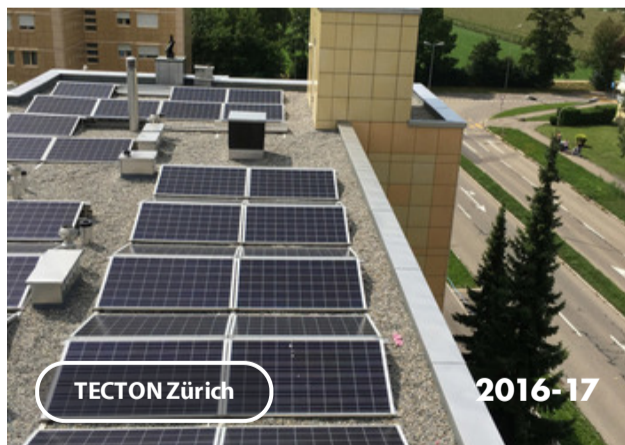

Dachfläche
9'700 m²

TECTON Zürich

2018

Migros Pensionskasse

Feldstrasse, Urdorf

Bauherrschaft
Migros Pensionskasse, Schlieren

Bausumme
1'100'000 CHF

Dachfläche
3'500 m²